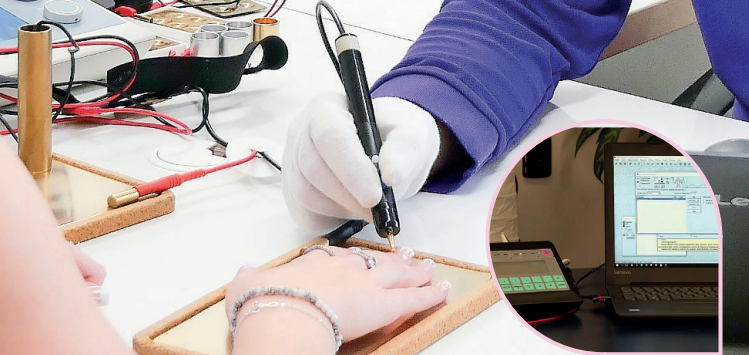

VOUCHER PRO PARTNERY

PŘÍSTROJ **IMEDIS** & DOPLNĚK STRAVY **DeerExt. 12+**

JEDNOTLIVÉ FÁZE SPOLUPRÁCE

1 Úvodní diagnostika organismu, kdy zjistíme případné dysbalance a provedeme korekční léčení. Současně nastavíme úvodní dávkování doplňku stravy DeerExt. 12+ a tímto zvýšíme jeho účinnost.

„Přístroj IMEDIS“

Přístroj IMEDIS se používá v medicíně, konkrétně v oblasti biorezonanční terapie. Tento přístroj je navržen tak, aby pracoval s elektromagnetickými frekvencemi v lidském těle. Každá buňka, orgán či tkáň v těle vyzařuje určité frekvence, které mohou být narušeny nemocí nebo nevyváženým stavem organismu. Na tomto stavu se může podepsat strava, životní styl, psychika, emoce, stres.

Hlavní účely přístroje IMEDIS jsou:

- 1. Diagnostika zdravotního stavu** – Přístroj se používá k detekci nerovnováh a patologických frekvencí v těle, které mohou signalizovat různé zdravotní problémy, včetně alergií, zánětů, infekcí nebo chronických nemocí.
- 2. Terapie a harmonizace** – Na základě zjištěných frekvencí má přístroj možnost vysílat korekční frekvence, které by měly pomoci obnovit zdravou frekvenci v těle a tím zlepšit zdravotní stav.
- 3. Detekce toxinů, patogenů a alergenů** – IMEDIS se často používá k identifikaci přítomnosti škodlivých látek, jako jsou toxiny, viry, bakterie, paraziti nebo alergenů, a následně návrhy na jejich eliminaci pomocí frekvenční terapie.

Přístroj IMEDIS je tedy vhodným nástrojem, jak připravit a optimalizovat organismus pro nasazení kúry doplňku stravy DeerExt. 12+. Po celou dobu užívání DeerExt. 12+ můžeme pravidelně kontrolovat jeho vliv na zdravotní stav, nastavit aktuální dávkování, eliminovat případné nerovnováhy.