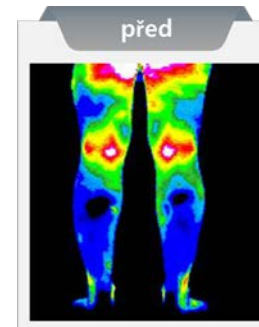

Nízkofrekvenční stimulační termomasážní přístroj na nohy od společnosti Ceragem s patentovanou technologií, který provádí reflexní terapii chodidel, zlepšuje krevní a lymfatický oběh spodní části těla, posiluje svalstvo, podporuje detoxikaci a ulevuje od bolesti nohou.

HEALAX TERAPIE

Nízkofrekvenční stimulace je bezpečná a osvědčená stimulační terapie, která se běžně používá ve fyzioterapii jako je péče o zdraví, léčba bolesti a hubnutí, pomocí elektrických impulzů nižších než 1000 MHz.

Jaké má terapie Helax I-Foot účinky?

- •provádí reflexní terapii chodidel
- •zlepšuje krevní a lymfatický oběh spodní části těla
- •posiluje svalstvo
- •podporuje detoxikaci a ulevuje od bolesti nohou

VÍCE NA RELAXUPANDY.CZ