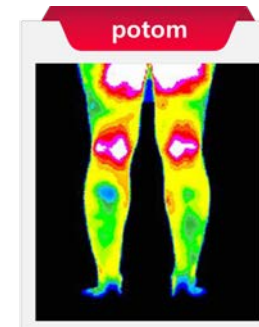

Nízkofrekvenční stimulační termomasážní přístroj na nohy od společnosti Ceragem s patentovanou technologií, který provádí reflexní terapii chodidel, zlepšuje krevní a lymfatický oběh spodní části těla, posiluje svalstvo, podporuje detoxikaci a ulevuje od bolesti nohou.

HEALAX TERAPIE

Nízkofrekvenční stimulace je bezpečná a osvědčená stimulační terapie, která se běžně používá ve fyzioterapii jako je péče o zdraví, léčba bolesti a hubnutí, pomocí elektrických impulzů nižších než 1000 MHz.

Jaké má terapie Helax I-Foot účinky?

- •provádí reflexní terapii chodidel
- •zlepšuje krevní a lymfatický oběh spodní části těla
- •posiluje svalstvo
- •podporuje detoxikaci a ulevuje od bolesti nohou

VÍCE NA RELAXUPANDY.CZ