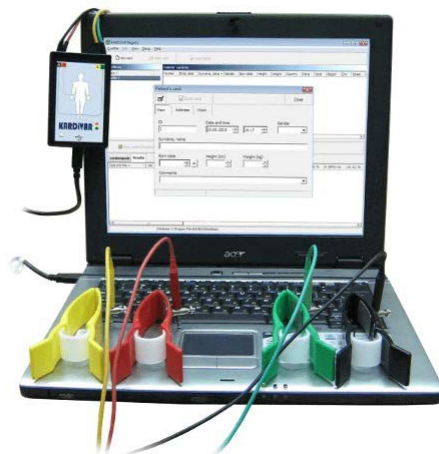

MĚŘENÍ KONDICE

MĚŘÍCÍ PŘÍSTROJE

ARTERIOGRAPF - CÉVNÍ VĚK

- ukáže funkční stav oběhového systému, kvalitu tepen a mikrocirkulace

HEARTVUE - KONDICE SRDCE

- pomocí speciálního EKG zjistíme funkčnost srdce, oksličení a tíhu stresu

KARDIVAR - STRESOVÁ ZÁTĚŽ

- hladina stresu, úroveň vyčerpání organismu, schopnost adaptace na stres

VÍCE NA RELAXUPANDY.CZ