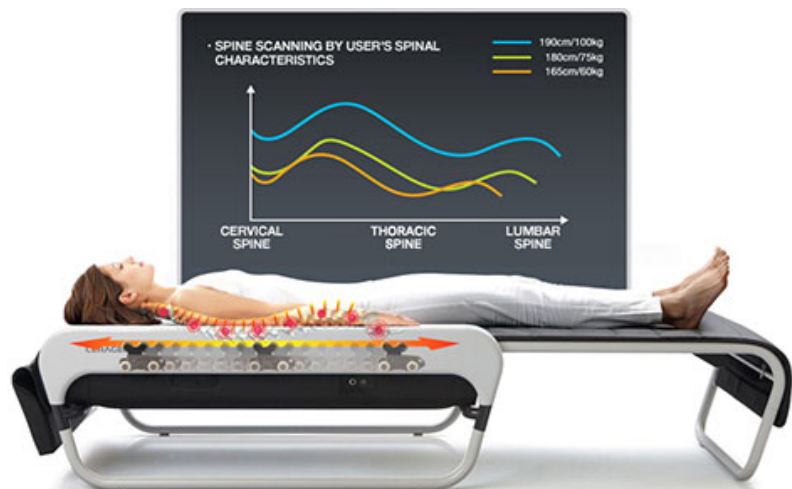

RELAX U PANDY

CENTRUM ZDRAVÉ RELAXACE A REGENERACE

PRO ČLENY BF CLUBU 10% SLEVA NA:

- PŘÍSTROJOVÉ TERAPIE V RELAXAČNÍM CENTRU
- NÁKUP DÁRKOVÝCH POUKAZŮ A PERMANENTEK
- PRONÁJEM VYBRANÝCH PŘÍSTROJŮ PRO DOMÁCÍ TERAPII
- MĚŘENÍ KONDICE ORGANISMU
- VYŠETŘENÍ ŽIVÉ KRVE MIKROSKOPEM

Podrobné informace k terapiím, pronájmu, poukazům, permanentkám, měření kondice a to včetně rezervace naleznete na našem webu