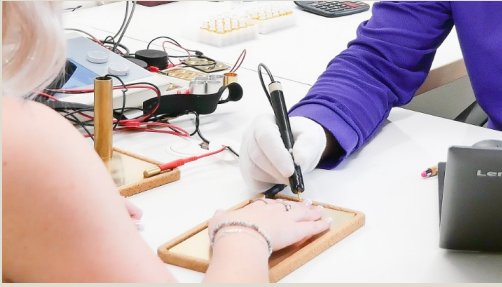

Přístroj IMEDIS & DeerExt.12+

Přístroj IMEDIS se používá v medicíně, konkrétně v oblasti biorezonanční terapie. Tento přístroj je navržen tak, aby pracoval s elektromagnetickými frekvencemi v lidském těle. Každá buňka, orgán či tkáň v těle vyzařuje určité frekvence, které mohou být narušeny nemocí nebo nevyváženým stavem organismu. Na tomto stavu se může podepsat strava, životní styl, psychika, emoce, stres.

Hlavní účely přístroje IMEDIS jsou:

1. Diagnostika zdravotního stavu – Přístroj se používá k detekci nerovnováh a patologických frekvencí v těle, které mohou signalizovat různé zdravotní problémy, včetně alergií, zánětů, infekcí nebo chronických nemocí.
2. Terapie a harmonizace – Na základě zjištěných frekvencí má přístroj možnost vysílat korekční frekvence, které by měly pomoci obnovit zdravou frekvenci v těle a tím zlepšit zdravotní stav.
3. Detekce toxinů, patogenů a alergenů – IMEDIS se často používá k identifikaci přítomnosti škodlivých látek, jako jsou toxiny, viry, bakterie, paraziti nebo alergeny, a následné návrhy na jejich eliminaci pomocí frekvenční terapie.

Přístroj IMEDIS je vhodným nástrojem, jak připravit a optimalizovat organismus pro nasazení kúry doplňku stravy DeerExt. 12+.

Po celou dobu užívání DeerExt. 12+ můžeme pravidelně kontrolovat jeho vliv na zdravotní stav, nastavit aktuální dávkování, eliminovat případné nerovnováhy.

Via Ra Salve
zdravotnické zařízení
centrum zdraví

Masarykova 25
602 00 BRNO

info@viasalve.cz

www.viasalve.cz