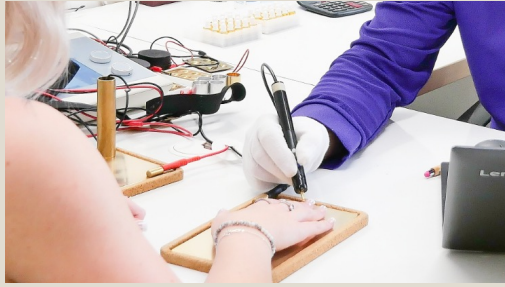

Přístroj IMEDIS & DeerExt.12+

Jednotlivé fáze spolupráce přístroje IMEDIS a doplňku stravy DeerExt. 12+

1. Úvodní diagnostika organismu, kdy zjistíme případné dysbalance a provedeme korekční léčení. Současně nastavíme úvodní dávkování doplňku stravy DeerExt. 12+ a tímto zvýšíme jeho účinnost.
2. Průběžná kontrola zdravotního stavu s případnou korekcí a s nastavením aktuálního dávkování doplňku stravy DeerExt. 12+. Součástí této fáze mohou být i další volitelné terapie na podporu účinku celého ozdravného procesu

Masarykova 25
602 00 BRNO

info@viasalve.cz

www.viasalve.cz

ČLENŮM BF CLUBU nabídka pro zájemce o DeerExt12+

Energetická analýza organismu – diagnostika na přístroji Imedis **cena 2000,- Kč** (standardně 2800,- Kč)

Kontrolní diagnostika na přístroji Imedis po 3 měsících užívání **1000,- Kč** (standardně 1500,- Kč)

Vytestování vhodnosti přípravku a jeho dávkování s krátkou diagnostikou **600,- Kč** (standardně 1000,- Kč)